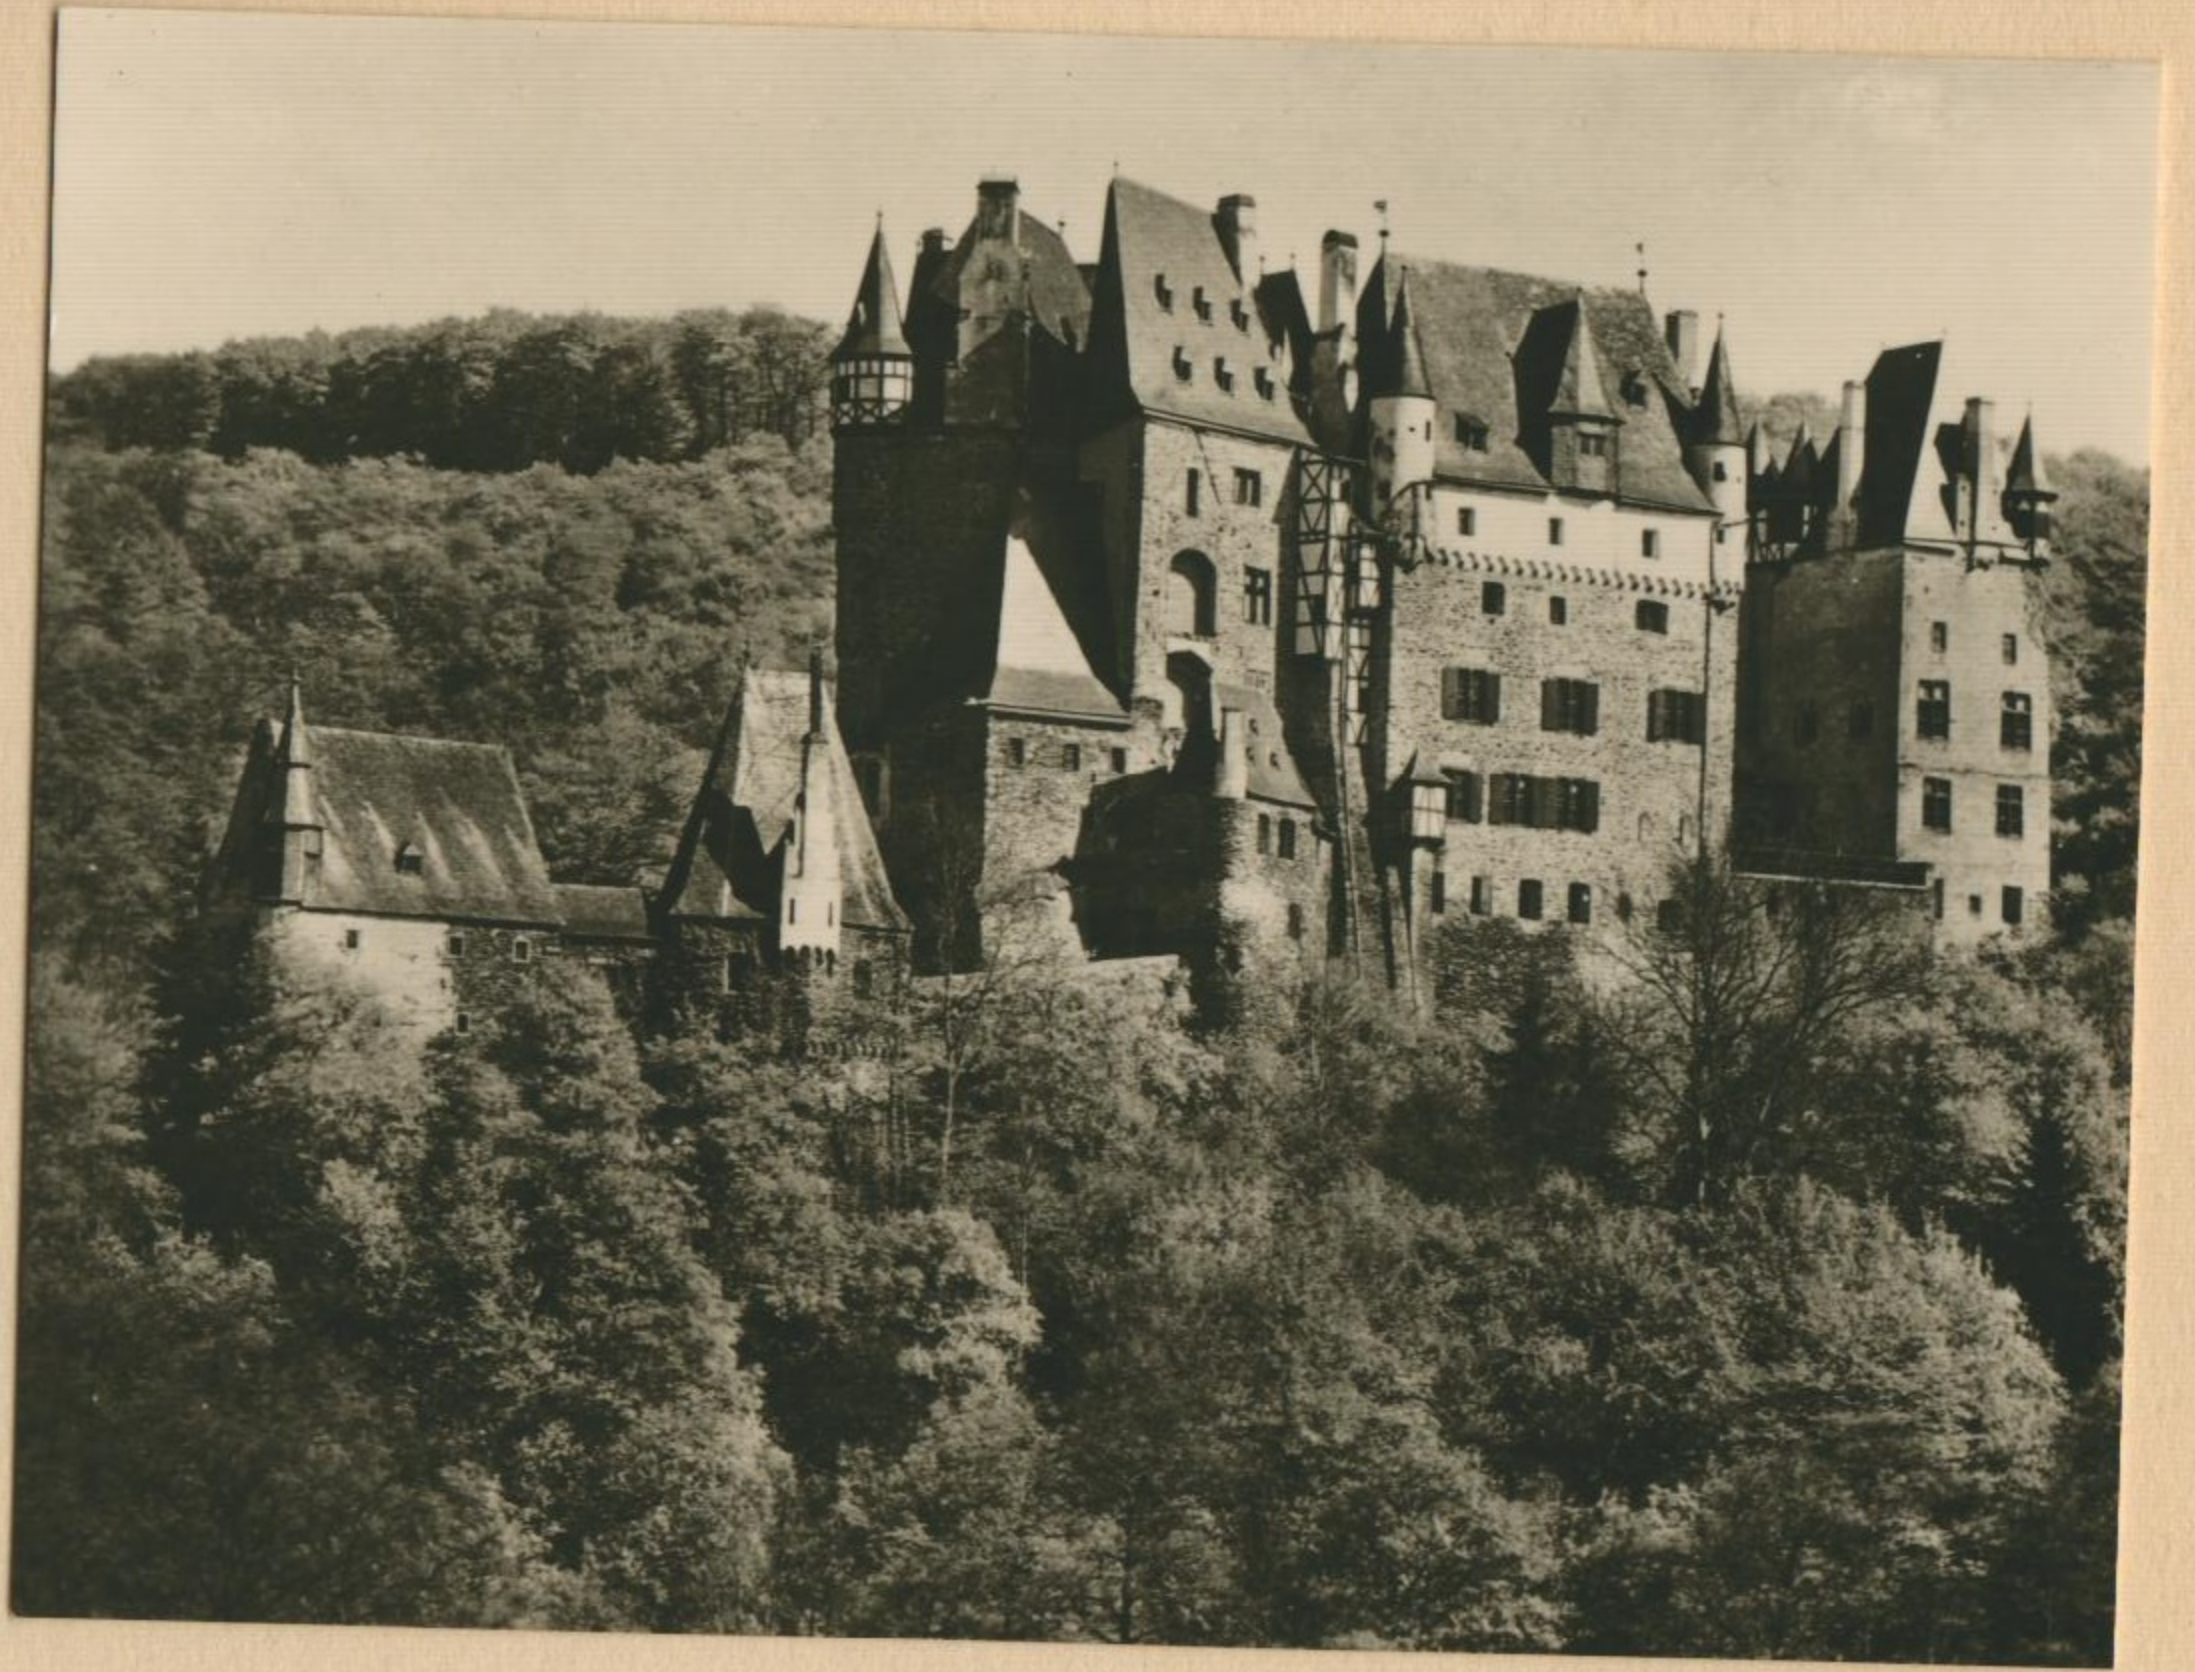

BURG ELTZ (Mosel)

1157. - 16 Jhlt.

Innenhof  
Rübenacher Haus (links)  
Roderndorfer Haus

Platz Eltz (hinten)  
Rübenacher Haus (rechts)  
Kempenicher Haus (links)

Kempenicher Haus - Unterstuhl.

- Roderudorfer Haus - Rittersaal.

- Roderudorfer Haus - Fahrstuhl.

Schlafgemach →

- Rübenacher Haus -

Erker der Hauskapelle.

Frauenzimmer