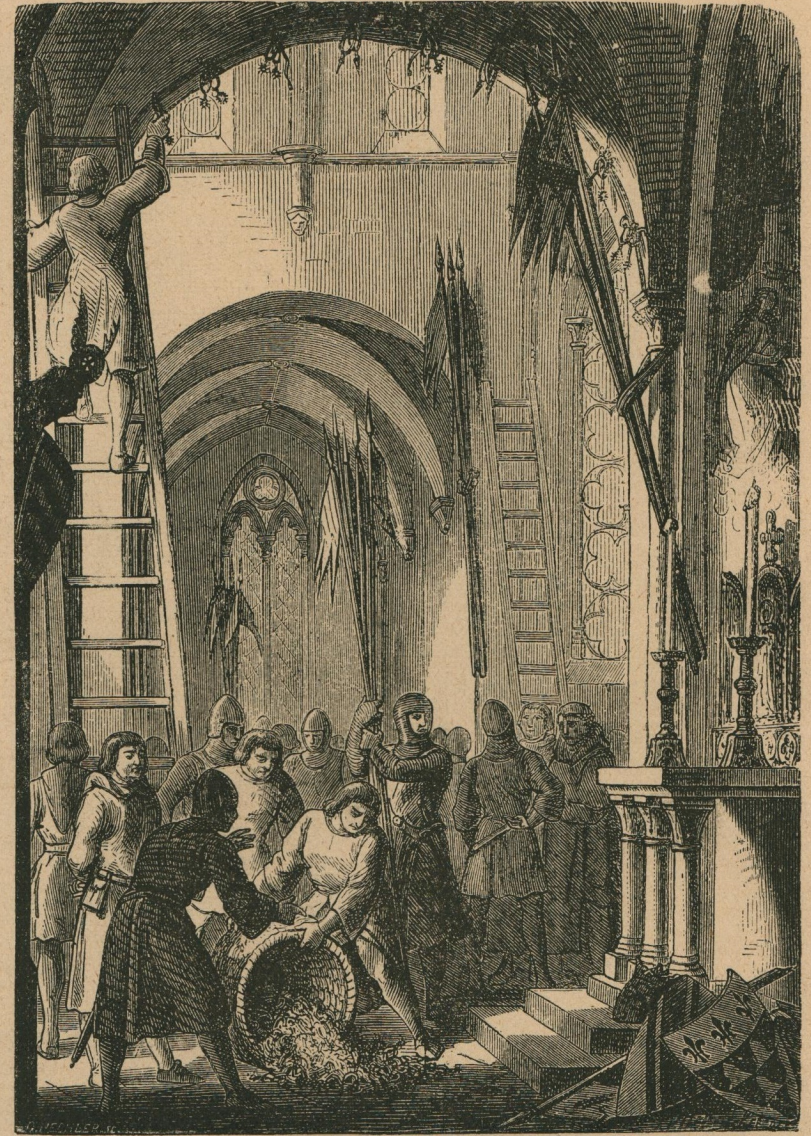

105. — Monument de Breydel et de Coninck, érigé à Bruges  
en 1887.  
Standbeeld van Breydel en de Coninck, te Brugge  
in 1887 opgericht.

106. — Sept cents éperons dorés furent suspendus à la voûte de l'église de Notre-Dame,  
à Courtrai.  
Zevenhonderd vergulde sporen werden aan het gewelf der O. L. Vrouwenkerk,  
te Kortrijk, op gehangen.