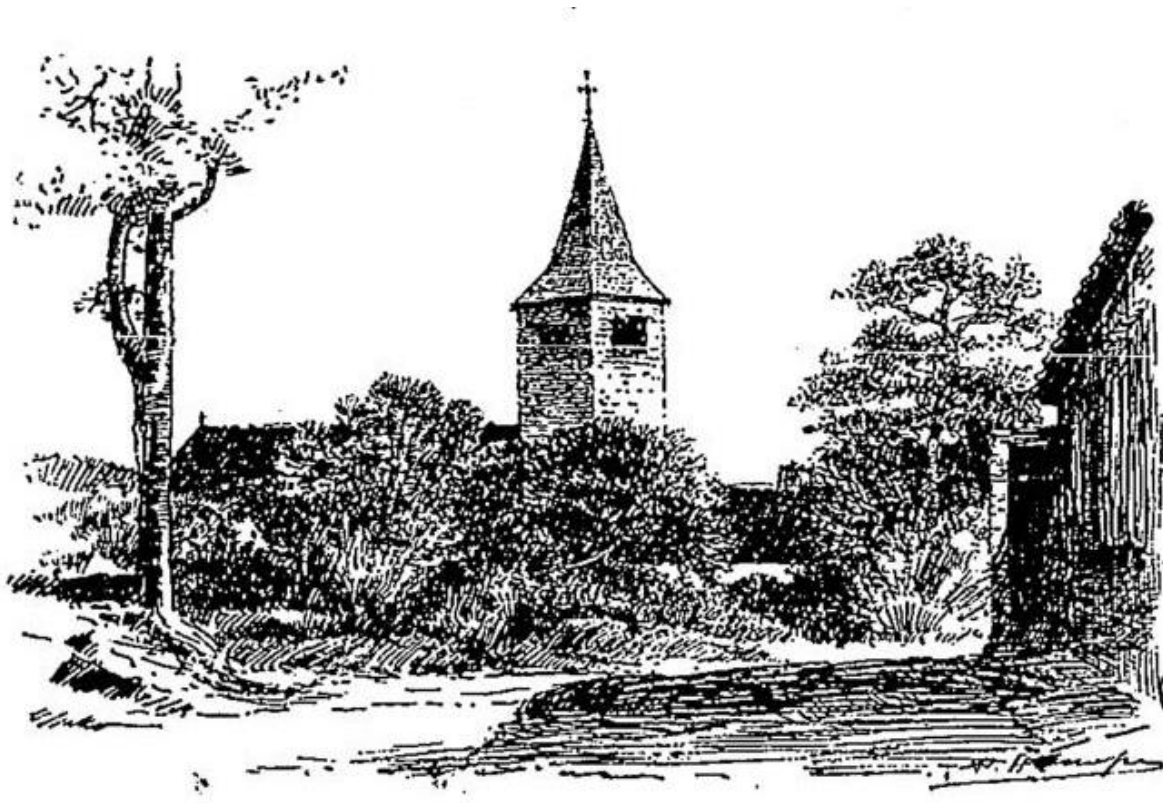

Le clocher de Plancenoit en 1815.

“*Le clocher de Plancenoit en 1815*” dans
BARRAL, *Itinéraire illustré de l'épopée de Waterloo* (1896), page 141.

BIBLIOGRAPHIE.

BARRAL (Georges) ; *Itinéraire illustré de l'épopée de Waterloo* ; Paris, Ernest Flammarion ; s. d. (1896), in-16°, 168 pages. Avec, notamment « 60 dessins originaux d'Adolphe HAMESSE » (« *Itinéraires E. Flammarion* »)

<http://bibliotheque-martial-lapeyre.napoleon.org/Default/doc/SYRACUSE/14837/itineraire-illustre-de-l-epopee-de-waterloo->