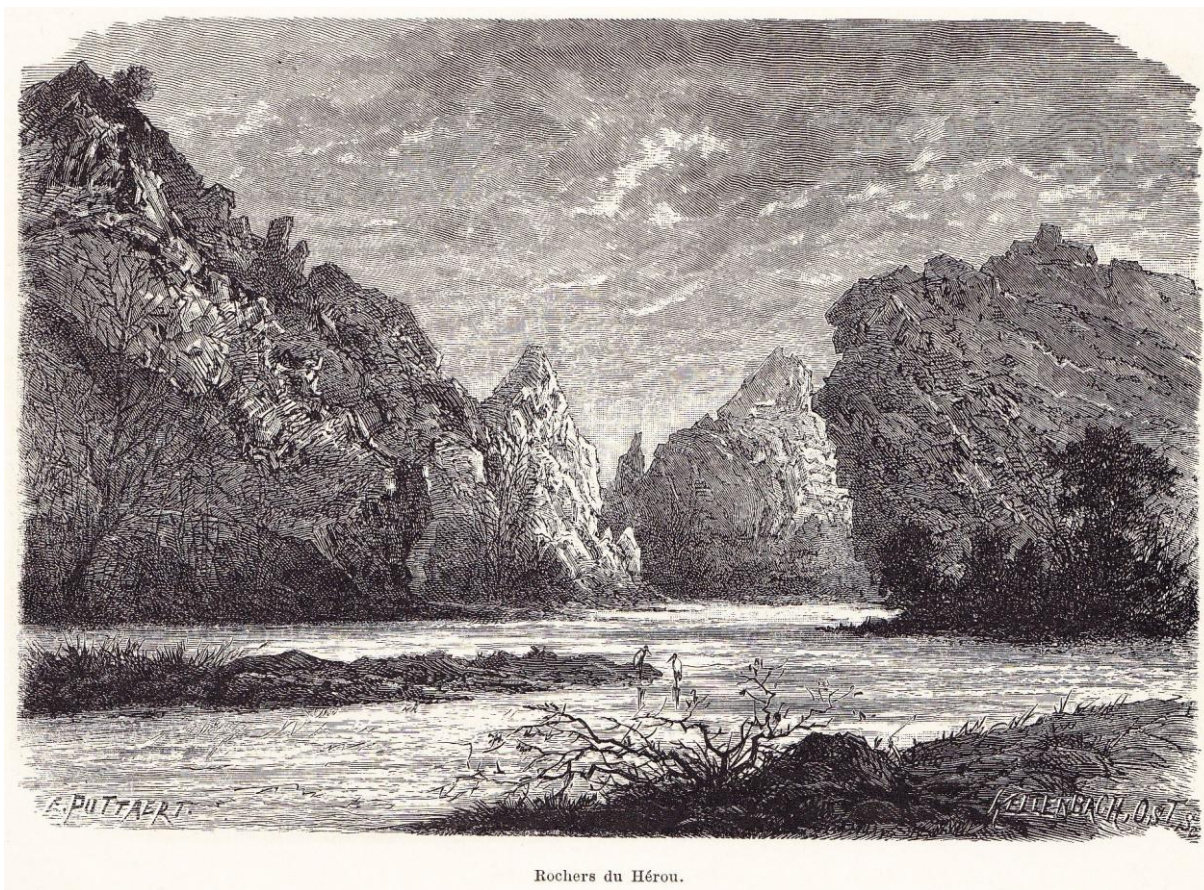

Contribution à une redécouverte
de la gravure en Belgique
au dix-neuvième siècle (440) :
François Emile PUTTAERT (1829-1901)
par Bernard GOORDEN

De nombreux artistes talentueux ont illustré des paysages, notamment de Belgique.

En découvrant leurs illustrations, on aimait apprendre parfois l'Histoire des lieux.

Nous avons apprécié l'illustration suivante, qui a été gravée :

“Rochers du Héroù”
(vallée de l'Ourthe)
à la page 525 de
La Belgique illustrée 2.