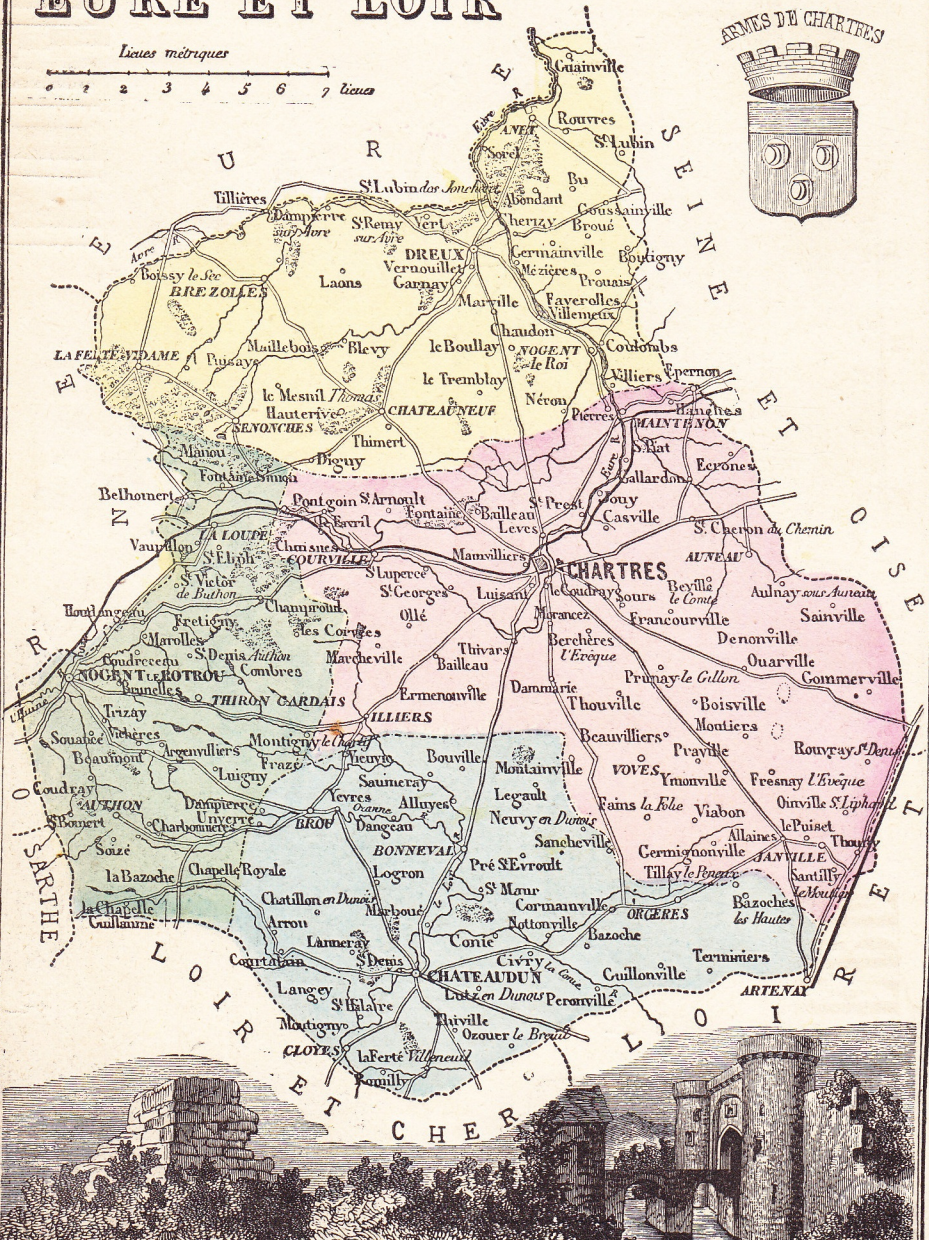

EURE ET LOIR

Échelle métrique

ARMES DE CHARTRES

LA PORTE S^T GUILLAUME