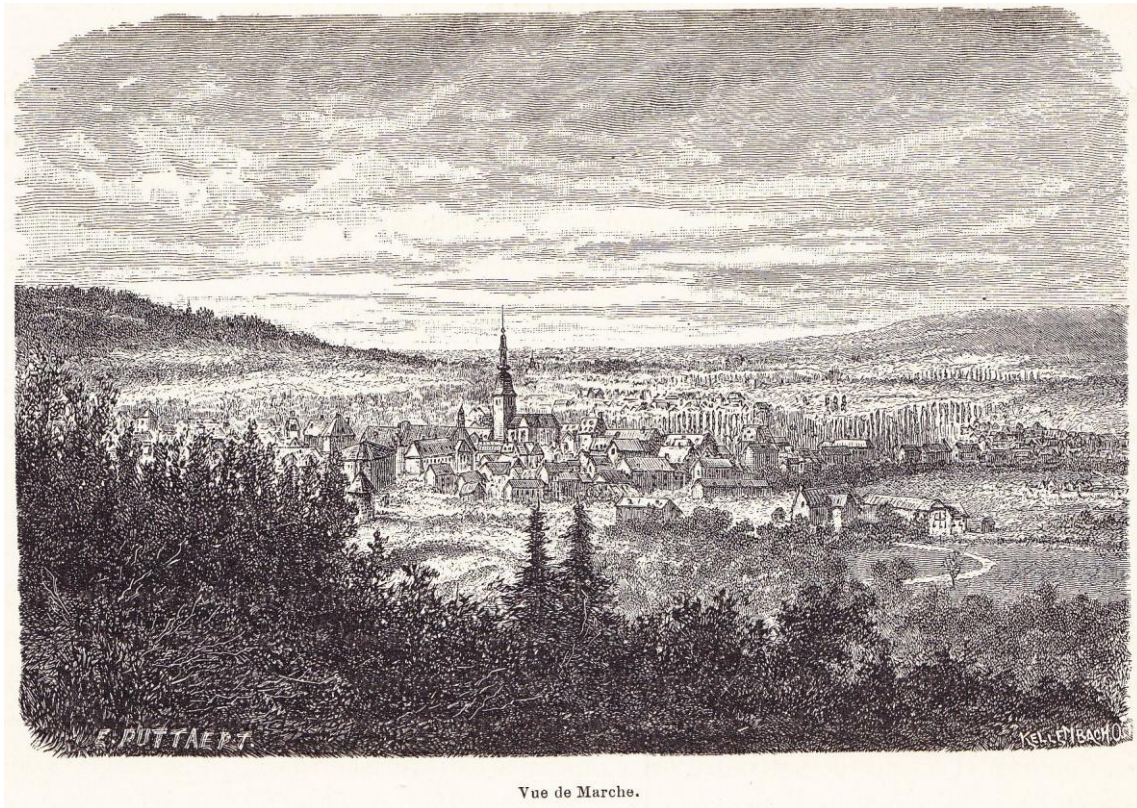

Contribution à une redécouverte
de la gravure en Belgique
au dix-neuvième siècle (442) :
François Emile PUTTAERT (1829-1901)
par Bernard GOORDEN

De nombreux artistes talentueux ont illustré des paysages, notamment de Belgique.

En découvrant leurs illustrations, on aimait apprendre parfois l'Histoire des lieux.

Nous avons apprécié l'illustration suivante, qui a été gravée :

“Marche” (Famenne)
à la page 527 de
La Belgique illustrée 2.