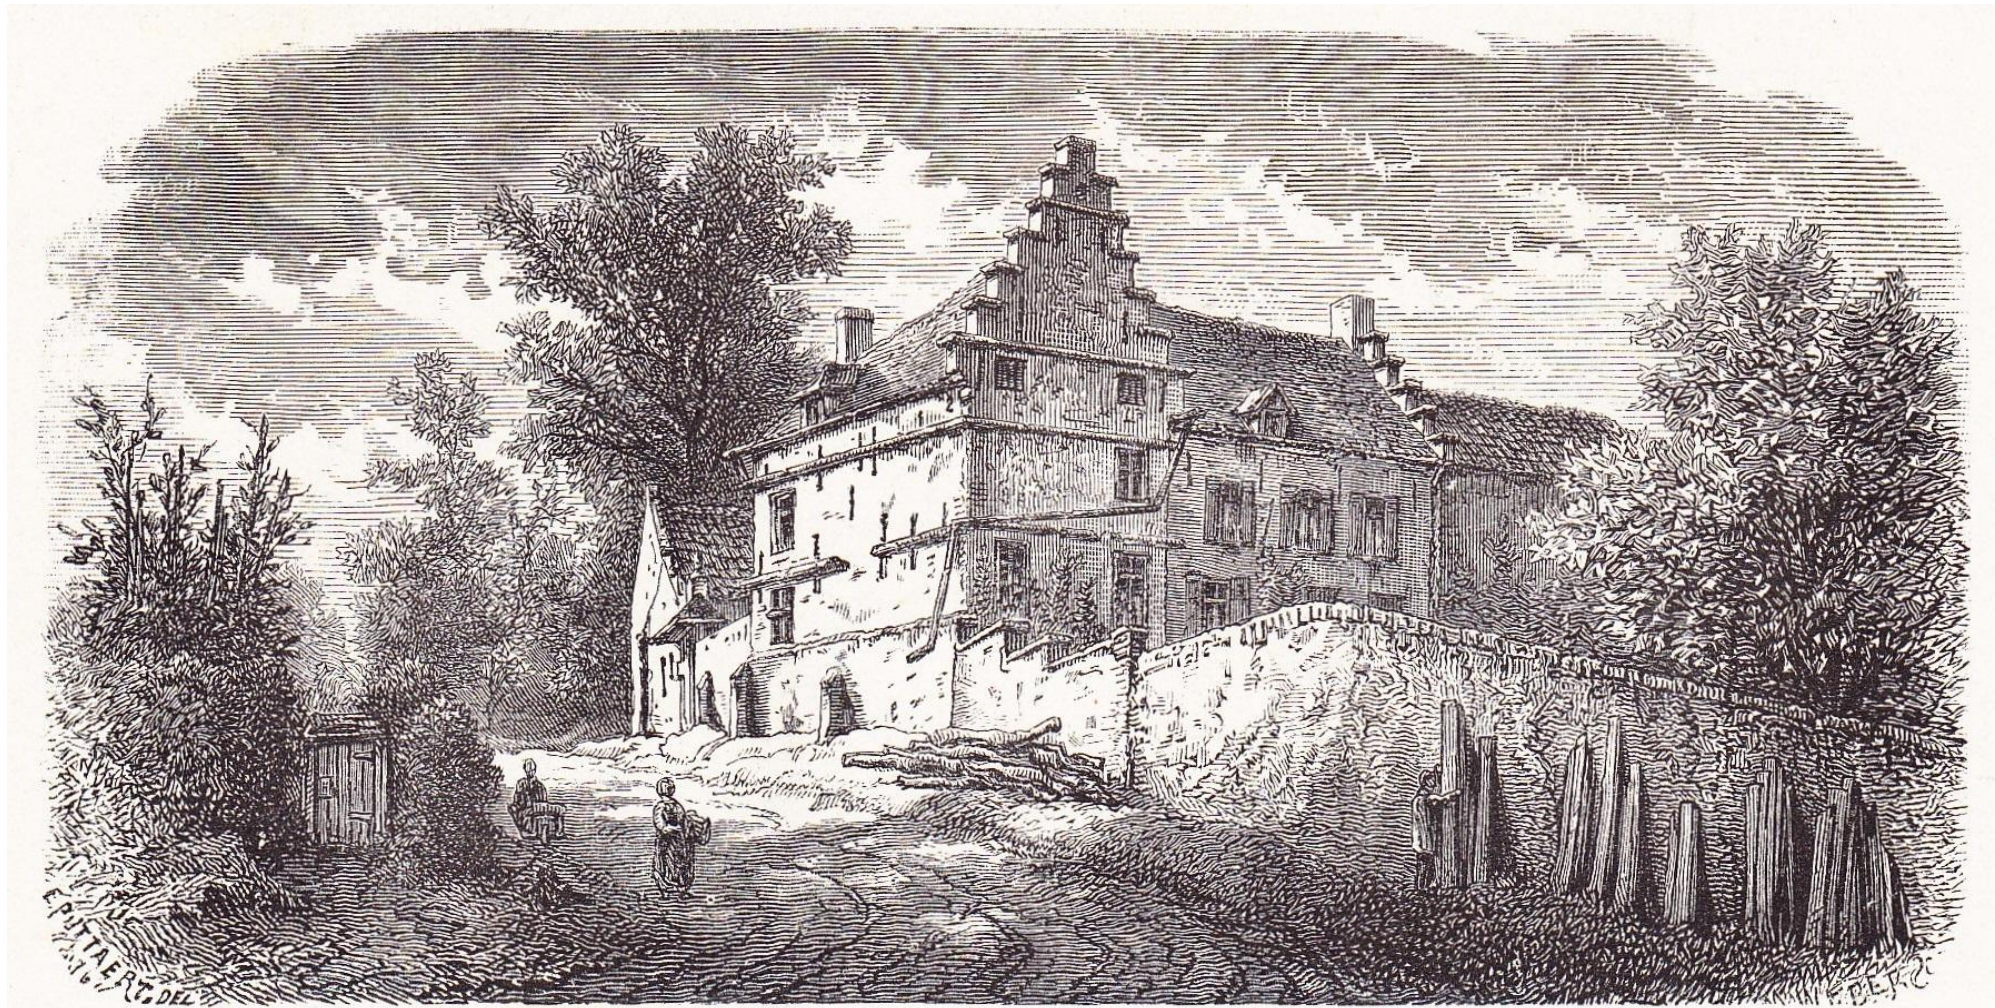

**Contribution à une redécouverte**  
**de la gravure en Belgique**  
**au dix-neuvième siècle (323) :**  
**François Emile PUTTAERT (1829-1901)**  
**Otto WEBER (1832-1888)**  
par Bernard GOORDEN

De nombreux artistes talentueux ont illustré des paysages, notamment de Belgique.

En découvrant leurs illustrations, on aimait apprendre parfois l'Histoire des lieux.

Nous avons apprécié l'illustration suivante, qui a été gravée.

*“Maison de Juste Lipse” (Overijse)*  
à la page 126 de  
***La Belgique illustrée 1.***